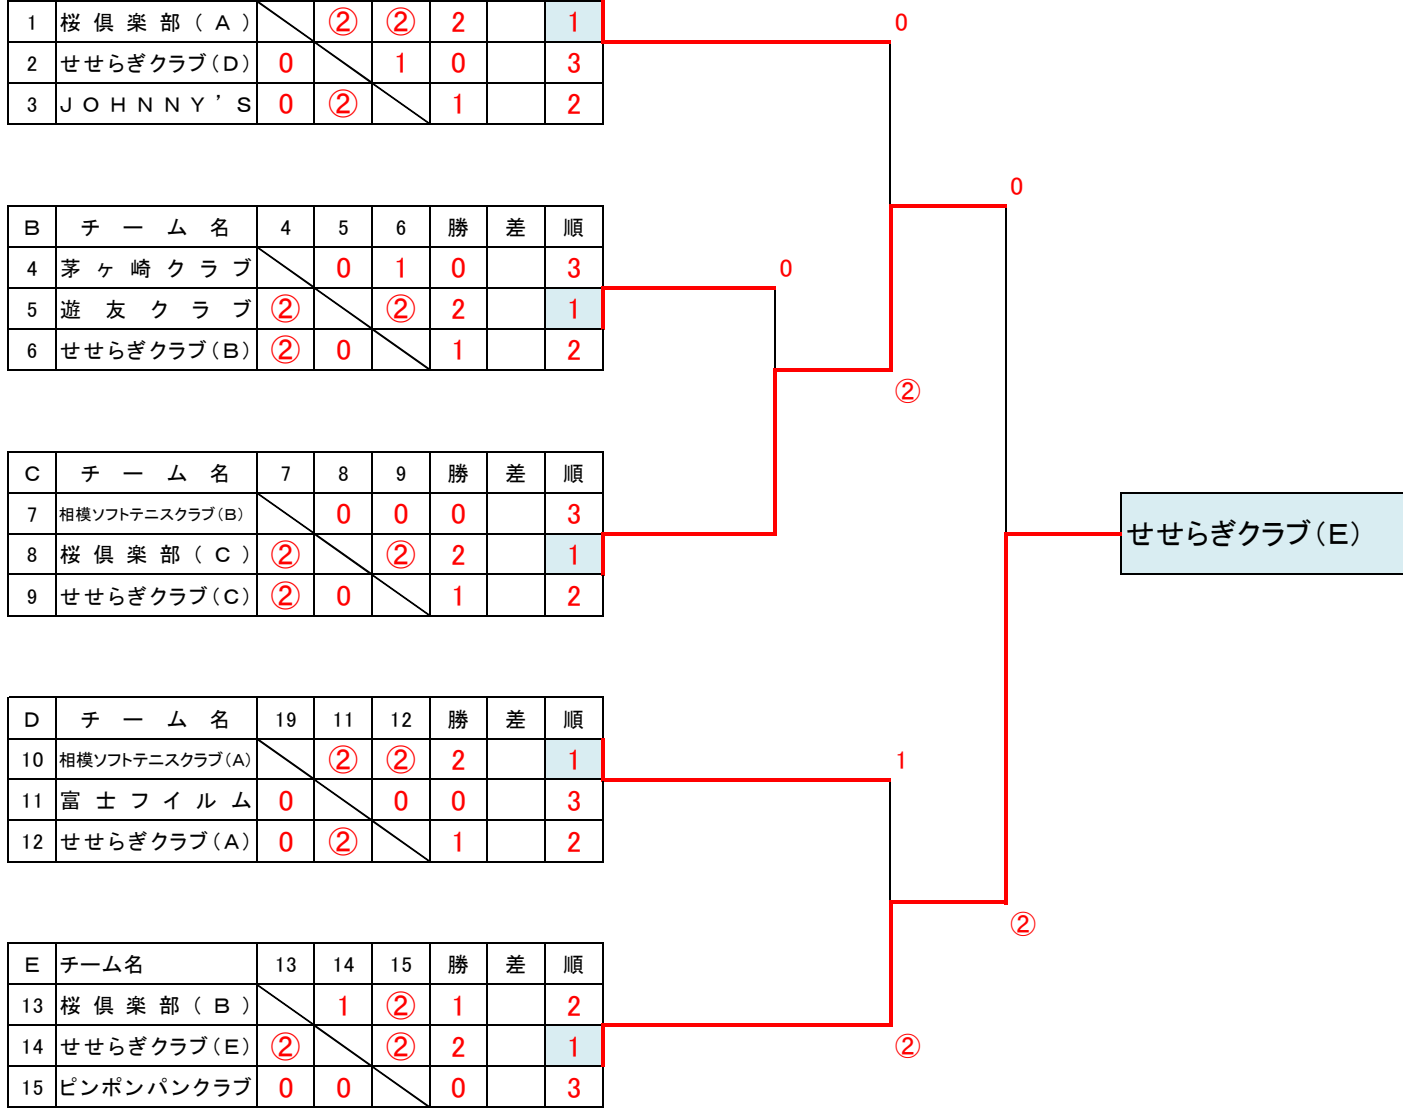

平成24年度 神奈川県男子勝抜チーム対抗ソフトテニス大会

日時 平成24年10月14日(日)

会場 平塚市立軟式庭球場

主催 神奈川県ソフトテニス連盟

主管 平塚市ソフトテニス協会

後援 平塚市教育委員会

A	チーム名	1	2	3	勝	差	順
1	桜倶楽部(A)		②	②	2		1
2	せせらぎクラブ(D)	0		1	0		3
3	JOHNNY'S	0	②		1		2

B	チーム名	4	5	6	勝	差	順
4	茅ヶ崎クラブ		0	1	0		3
5	遊友クラブ	②		②	2		1
6	せせらぎクラブ(B)	②	0		1		2

C	チーム名	7	8	9	勝	差	順
7	相模ソフトテニスクラブ(B)		0	0	0		3
8	桜倶楽部(C)	②		②	2		1
9	せせらぎクラブ(C)	②	0		1		2

D	チーム名	10	11	12	勝	差	順
10	相模ソフトテニスクラブ(A)		②	②	2		1
11	富士フィルム	0		0	0		3
12	せせらぎクラブ(A)	0	②		1		2

E	チーム名	13	14	15	勝	差	順
13	桜倶楽部(B)		1	②	1		2
14	せせらぎクラブ(E)	②		②	2		1
15	ピンポンパンクラブ	0	0		0		3

参加者名簿

* 茅ヶ崎クラブ	若井・西園ペア	河村・福島ペア	* 桜倶楽部	田中・藤本ペア	中内・椎名ペア	A
富士フィルム	辻村・伊藤ペア	小柳・久保ペア		菅原・岡田ペア	鈴木・武ペア	B
* 相模テニスクラブ	進藤・林ペア	齋藤・前田ペア	A	中島・前田ペア	宮本・花山ペア	C
	菅野・永井ペア	原・小野澤ペア	B	* せせらぎクラブ	木虎・高杉ペア	A
* 遊友クラブ	原・小泉ペア	田口・金盛ペア		工藤・赤星ペア	影安・長尾ペア	B
* ピンポンパンクラブ	新田・石田ペア	富永・有園ペア		岩崎・遊部ペア	行徳・久保ペア	C
* JONINY'S	座間・牧石ペア	渡辺・今野ペア		塚原・伊藤ペア	荒木・田野井ペア	D
				宇津木・増田ペア	宇津木・福園ペア	E